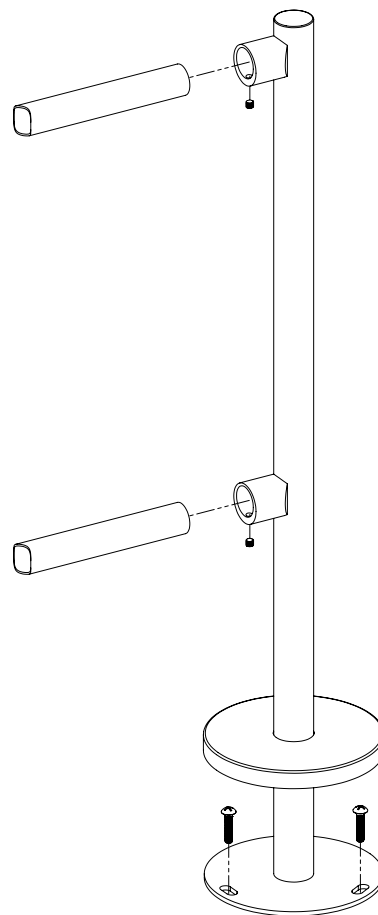

K-VO

Stalp de capat din INOX, pentru suport balustrade din INOX, montare aplicata

Imagine

YLI ETERNIT ACCES SRL
A.: HAIDUCULUI 3A, CLUJ-NAPOCA
T.: +40 264 484989
W.: www.yli.ro

K-VO
Stalp de capat din INOX, pentru suport
balustrade din INOX, montare aplicata
FISA TEHNICA

Descriere

K-VO este un stalp de capat din INOX, pentru suport balustrade din INOX, montare aplicata. Constructia integrala din INOX ii confera un aspect elegant si o rezistenta crescuta in timp. Este ideal pentru reglarea fluxului de persoane.

Specificatii

•Finisaj:	INOX
•Montare:	Aplicat
•Inaltime stalp:	1000 mm
•Diametru teava stalp:	42 mm
•Diametru teava suport:	45 mm
•Mediul de instalare:	Interior / Exterior
•Dimensiuni:	1000(H) x 190(L) x 190(l)mm

Instalare

Dimensiuni

Observatii

EEE FAC OBIECTUL UNEI
COLECTARI SEPARATE