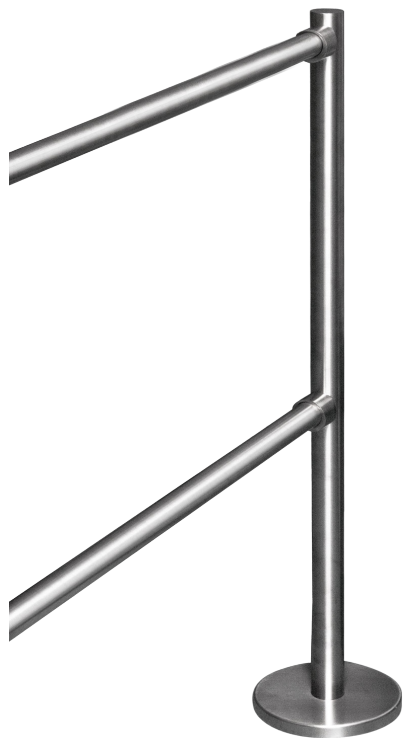

K-VO

Stalp de capat din INOX, pentru suport balustrade din INOX, montare aplicata

Imagine

YLI ETERNIT ACCES SRL
A.: HAIDUCULUI 3A, CLUJ-NAPOCA
T.: +40 264 484989
W.: www.yli.ro

K-VO
Stalp de capat din INOX, pentru suport
balustrade din INOX, montare aplicata
FISA TEHNICA

Descriere

K-VO este un stalp de capat din INOX, pentru suport balustrade din INOX, montare aplicata. Constructia integrala din INOX ii confera un aspect elegant si o rezistenta crescuta in timp. Este ideal pentru reglarea fluxului de persoane.

Specificatii

•Finisaj:	INOX
•Montare:	Aplicat
•Inaltime stalp:	1000 mm
•Diametru teava stalp:	42 mm
•Diametru teava suport:	45 mm
•Mediul de instalare:	Interior / Exterior
•Dimensiuni:	1000(H) x 190(L) x 190(l)mm