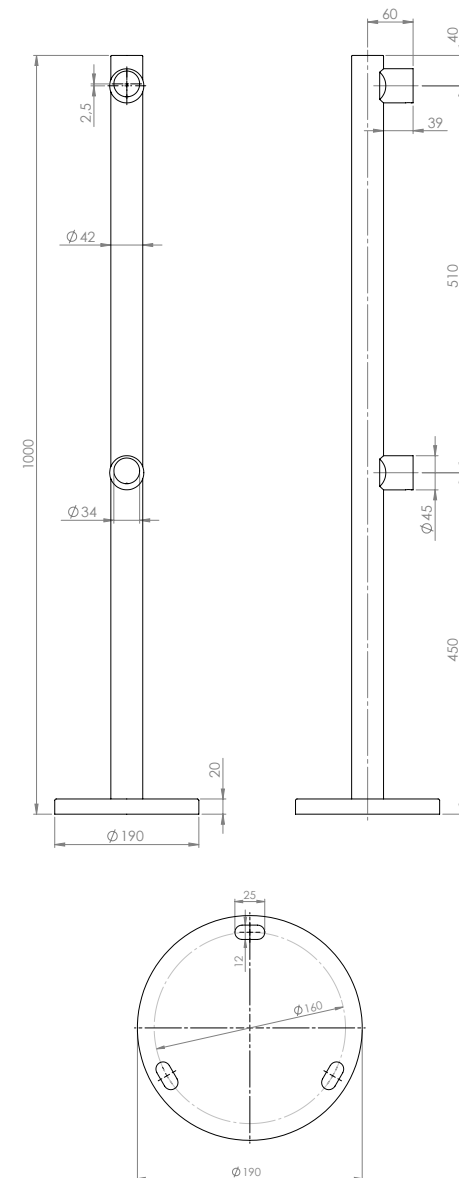

Dimensiuni

Observatii

EEE FAC OBIECTUL UNEI
COLECTARI SEPARATE